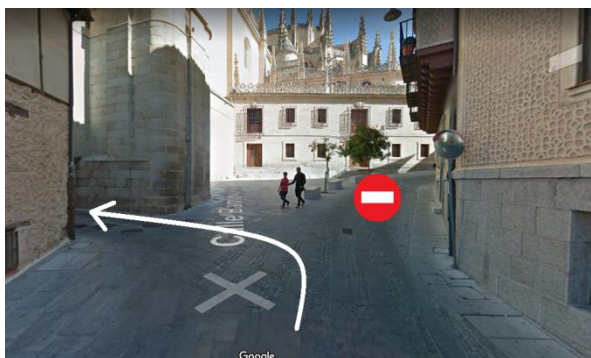

Si pretende llegar usando GPS:

Importante: No introduzca nuestra dirección : Calle de la Almuzara 1 (puede generar errores) . Introduzca una de estas direcciones:

**Calle Barrionuevo, 4T, 40003 Segovia.
Calle Martínez campos 40003 Segovia.**

Cuando la Calle Martínez Campo ensanche esté atento a no pasarse el desvío.

Péguese bien a la pared de la derecha, tendrá que hacer un giro de 90º a la izquierda.

Entre por la calle estrecha de su izquierda manteniendo la Catedral siempre a su mano derecha. (No continúe recto)

Siga recto por la calle de San Geroteo, con la parte trasera de la catedral a su derecha

Al final de la calle, es donde nos encontramos.

Si necesita información adicional, no dude en ponerse en contacto con nosotros.